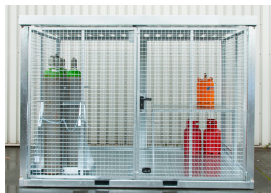

Werkplaats inrichting > Gasopslag > Niet Brandwerend > Gasbox CB5 3.1x2.1x2.2m p/st

Gasbox CB5 3.1x2.1x2.2m p/st

http://www.weldingsupplies.nl/product_info.php?products_id=5579

Werkplaats inrichting > Gasopslag > Niet Brandwerend > Gasbox CB5 3.1x2.1x2.2m p/st

Gasbox CB5 3.1x2.1x2.2m p/st

http://www.weldingsupplies.nl/product_info.php?products_id=5579

Product Name: Gasbox CB5 3.1x2.1x2.2m p/st

Manufacturer: -

Model Number: 73.0011.312180

Gasbox CB5

Deze gasbox is een opslag voor gasflessen volgens de PGS 15 normen. De stabiele frameconstructie heeft een dak en een bodem. De gasbox beschikt over een afsluitbare vleugel deur die met een sluitel geopend dient te worden. In de bodem zitten inrijdkokers voor de opname met een vorkheftruck. De gasbox wordt compleet gemonteerd en kosteloos geleverd. Gasflessen waarvan de gezamenlijke waterinhoud meer bedraagt dan 125L, moeten worden opgeslagen in een daarvoor bestemde opslag voorziening. Gasflessen moeten door vastzetten of anderszins tegen omvallen zijn beschermd. De vloer van de opslag voorziening mag niet lager zijn dan de omliggende vloer. Gasflessen met gassen met gelijksoortige gevaren eigenschappen moeten bij elkaar worden opgeslagen. Lege gasflessen mogen wel bij elkaar. Producteigenschappen:

- Afmetingen: 3.1x2.1x2.2m
- Maximaal 104 cilinders
- Traanplaatbodem

Opties

- [Flessenhouder voor veilige opslag van staande flessen](#)
- [Propaanrek](#)
- [Oprijplaat](#)

Ook zijn er voor de gashokken aanduidingsborden verkrijgbaar. Hierin kunt u volgens uw wensen precies aanduiden wat voor gas er in het hok geplaatst moet worden en wat de gevaren zijn.