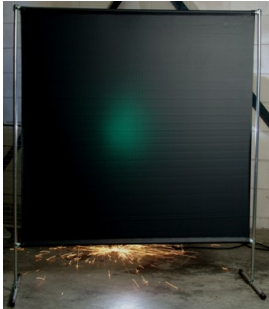

Lasscherm Gazelle 200cm breed Green 9 gordijn

http://www.weldingsupplies.nl/product_info.php?products_id=2750

Product Name: Lasscherm Gazelle 200cm breed Green 9 gordijn
 Manufacturer: Cepro
 Model Number: 79.36.39.29

Voor toepassing in kleine werkplaatsen en bij lage gebruiksfrequenties is er het handzame en praktische Gazelle scherm. Het scherm is gemaakt uit half duim verzinkte buis, is zéeér licht van gewicht en kan gemakkelijk met de hand verplaatst worden. De Gazelle schermen zijn goedgekeurd volgens de Europese norm voor lasgordijnen EN1598. Omstanders worden beschermt tegen de gevaarlijke straling van de laswerkzaamheden, zoals blauw licht en Ultra Violet licht. Tevens wordt de lasser zelf beschermt tegen reflectie van laslicht. **Eigenschappen:**

- Deze set bevat een frame met gordijn
- Beschermt omstanders tegen straling van laswerkzaamheden
- Beschermt de lasser tegen reflectie van laslicht
- Makkelijk verplaatsbaar
- Type gordijn: Green9, niet- ransaparant
- Gegalvaniseerd frame

Het lasscherm biedt de mogelijkheid om de lasser goed af te schermen van zijn omgeving zonder "op gesloten" te worden. Doordat gordijn Green9 niet-transparant is, is deze uitermate geschikt voor het afscheiden van diverse afzonderlijke laswerkplekken. Zodat de lassers geen hinder van elkaars werkzaamheden ondervinden. Het Gazelle scherm is voorzien van een spangordijn en wordt als bouw pakket geleverd, verpakt in een stevige kartonnen doos van slechts 120cm lang.