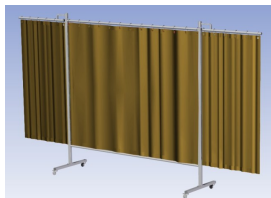

Lasscherm Omnium Drieluik Bronze CE gordijn

<http://www.weldingsupplies.nl/product_info.php?products_id=2725>

Product Name: Lasscherm Omnium Drieluik Bronze CE gordijn
Manufacturer: Cepro
Model Number: 79.36.36.17

Het cepro Omnium programma omvat een serie stabiele en fraai afgewerkte schermen, geschikt voor middel zwaar werk. De schermen kunnen geleverd worden met gordijnen, lamellen of lassheet in alle leverbare kleuren. Alle zijn goedgekeurd volgens de Europese norm voor lasgordijnen EN1598. Omstanders worden beschermt tegen gevaarlijke straling van laswerkzaamheden, zoals blauw licht en Ultra Violet licht. Tevens wordt de lasser zelf beschermt tegen reflectie van laslicht. **Eigenschappen:**

- Deze set bevat een Drieluik frame met gordijn BronzeCE, transparant
- Het frame bestaat uit een middenkader met 2 zwenkarmen
- Totale lengte van het frame is 375 cm
- Beschermt omstanders tegen straling van laswerkzaamheden
- Beschermt lasser tegen reflectie van laslicht
- Zelfdovend, derhalve bestand tegen lasvonken
- Stabiel frame
- Verrijdbaar d.m.v. 4 zwenkwielen, waarvan 2 met rem

Ook verkrijgbaar als:

- [Drieluik en Drieluik XL](#) met gordijnen, lamellen of lassheet in de kleuren BronzeCE, OrangeCE, Green6 of Green9
- [Enkel scherm](#) met gordijn, lamellen of lassheet in de kleuren BronzeCE, OrangeCE, Green6 of Green9

Het lasscherm biedt de mogelijkheid om de lasser goed af te schermen van zijn omgeving zonder "op gesloten" te worden. Doordat gordijn BronzeCE transparant is blijft er goed zicht op de werkplek wat bijdraagt aan veiligheid.

Laslamellen, lasgordijnen en lassheet bieden elk dezelfde visuele bescherming. De keuze wordt bepaald door de mechanische belasting waaraan de afscherming wordt bloot gesteld. Wanneer er sprake is van een grote of regelmatige mechanische belasting verdient het de aanbeveling lamellen toe te passen. Een lassheet is een economisch alternatief voor laslamellen, maar zijn dunner. Lasgordijnen bestaan in tegendeel tot de lamellen en lassheet uit ´´n geheel.

Het scherm wordt geleverd als bouw pakket verpakt in een stevige kartonnen doos.

Hoogte	200 cm
Breedte middenkader	215 cm
Aantal zwenkarmen	2 stuks
Breedte zwenkarmen	80 cm
Totaal lengte frame	375 cm
Hoogte gordijn	160 cm