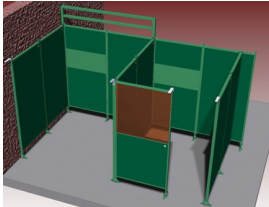

Sonic verlengstuk montage koppelkoker

<http://www.weldingsupplies.nl/product_info.php?products_id=2757>

Product Name: Sonic verlengstuk montage koppelkoker

Manufacturer: Cepro

Model Number: 79.45.20.10

Dit koppelkoker verlengstuk is een verlengstuk t.b.v. afzuigconsole voor verlenging van de koppelkoker. Dit verlengstuk maakt onderdeel uit van het Cepro Sonic Classic programma.

Ook verkrijgbaar:

- Sonic Classic [wandelementen](#), voor het modulair opbouwen van een lascabine
- Sonic Classic [accessoires](#), voor het verder uitbreiden van uw lascabine
- Sonic Classic [steunen](#), voor het bevestigen van accessoires of andere toebehoren aan uw lascabine

Het Cepro Sonic Classic programma Met dit uitgebreide programma kan een substantiele reductie van geluidsoverlast gerealiseerd worden, waardoor aan de geldende normen op het gebied van geluidsbelasting kan worden voldaan. Deze geluidsisolerende producten zorgen voor een hogere productie en een beter functioneren van medewerkers in lawaaiige omstandigheden. Het Cepro Sonic Classic programma bestaat uit een wandsysteem met ingebouwde geluiddempende en geluidwerende elementen. Hierdoor ontstaat niet alleen geluidsluwt op de werkplek, maar wordt ook een effectieve geluidreductie verkregen voor de rest van de werkomgeving. Het modulaire systeem is gemakkelijk en snel op te bouwen en te verplaatsen of uit te breiden. De panelen zijn afgewerkt met een UV absorberende matgroene poedercoating RAL6011. De frontzijde van de cabine kan afgeschermd worden met een lamellen- of gordijnscherming, resp. in een enkel of dubbelrailstelsel. De totale geluiddemping die gerealiseerd kan worden bedraagt 26 Db. Voor meer informatie of een offerte voor een complete cabine inrichting kunt u contact opnemen met onze verkoopafdeling; 020-6332265 of via verkoop@stvn.nl

Kleur	Matgroen RAL6010
Type	Behoort tot het Sonic Classic programma

Price: 51.50EUR