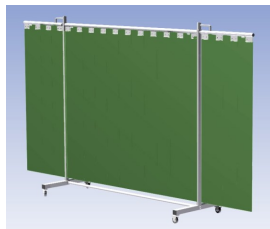

Lasscherm Robusto Drieluik Green 6 lamellen

<http://www.weldingsupplies.nl/product_info.php?products_id=2664>

Product Name: Lasscherm Robusto Drieluik Green 6 lamellen
Manufacturer: Cepro
Model Number: 79.36.31.26

Het Cepro Robusto programma omvat kwalitatief zeer hoogwaardige schermen. Door de gedegen constructie kunnen ze gebruikt worden in de meest veeleisende werkomstandigheden. De schermen kunnen geleverd worden met gordijnen of lamellen in alle leverbare kleuren. Alle zijn goedgekeurd volgens de Europese norm voor lasgordijnen EN1598. Omstanders worden beschermt tegen gevaarlijke straling van laswerkzaamheden, zoals blauw licht en Ultra Violet licht. Tevens wordt de lasser zelf beschermt tegen reflectie van laslicht. **Productinformatie:**

- Deze set bevat een Drieluik frame met lamellen Green6, transparant
- Het frame bestaat uit een middenkader met 2 zwenkarmen
- De totale lengte van het frame is 355 cm
- Beschermt omstanders tegen straling van laswerkzaamheden
- Beschermt lasser tegen reflectie van laslicht
- Zelfdovend, derhalve bestand tegen lasvonken
- Extra stabiel frame
- Verrijdbaar d.m.v. 4 zwenkwielen waarvan 2 met rem

Ook verkrijgbaar als:

- [Drieluik en Drieluik XL](#) met gordijn of lamellen in de kleuren BronzeCE, OrangeCE, Green6 of Green9
- [Enkel scherm](#) met gordijn of lamellen in de kleuren BronzeCE, OrangeCE, Green6 of Green9

Het lasscherm biedt de mogelijkheid om de lasser af te schermen van zijn omgeving zonder "op gesloten" te worden. Doordat de lamellen Green6 transparant zijn, blijft er goed zicht op de werkplek wat bijdraagt aan de veiligheid. Laslamellen en lasgordijnen bieden beide dezelfde visuele bescherming. De keuze wordt bepaald door de mechanische belasting waaraan de afscherming wordt bloot gesteld. Wanneer er sprake is van een grote of regelmatige belasting verdient het de aanbeveling lamellen toe te passen. Het scherm wordt geleverd als bouwpakket verpakt in een stevige kartonnen doos.

Hoogte	210 cm
Breedte middenkader	215 cm
Aantal zwenkarmen	2 stuks
Breedte zwenkarmen	70 cm elk
Totaal lengte frame	355 cm
Hoogte lamellen	180 cm, overlapping 10 cm66%
Bodemvrijheid	15 cm
Ophanging lamellen	Kunststof ophangclips
Type lasscherm	Robusto
Type lamellen	Green6, transparant