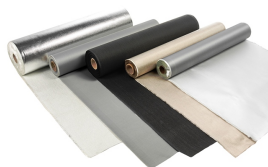

## Economy Lasdeken Apollo 100cm breed Rol 50m 600°C

[http://www.weldingsupplies.nl/product\\_info.php?products\\_id=2800](http://www.weldingsupplies.nl/product_info.php?products_id=2800)

Product Name: Economy Lasdeken Apollo 100cm breed Rol 50m 600°C  
Manufacturer: Cepro  
Model Number: 79.56.50021050

### Deze Cepro Apollo lasdeken op rol is een lichtgewicht lasdeken welke eenzijdig PU-gecoat is.

Deze coating werkt vlamvertragend en creëert een temperatuurbestendigheid van 550°C, met een piektemperatuur van 600°C. De Apollo lasdeken behoort tot de Economy serie, waarbij kwaliteit wordt gecombineerd met een scherpe prijs. Lasdekens uit deze serie zijn geschikt voor lichte las- en slijpwerkzaamheden en toepassingen waarbij lagere temperaturen bereikt worden.

#### Eigenschappen:

- Beschermt tegen lasspatten en vonken
- Geschikt voor lichte las- en slijpwerkzaamheden
- Temperatuurbestendigheid 550°C
- Geschikt voor verticaal gebruik
- Goedgekeurd volgens de hoogst toepasbare norm

- [Economy lasdeken CETO 2](#)

Afmeting lasdeken op rol	Breedte 100cm, Lengte rol 50m
Type	Apollo
Basis materiaal	Glasvezeldoek ( filament)
Temperatuurbestendigheid tot	550°C
Piektemperatuur tot	600°C
Coating	Eenzijdig PU-coating
Dikte materiaal	0,43mm
Materiaal gewicht	460 grm <sup>2</sup> ;
Keuring	EN-13501-1
Classificatie	A2
Toepassing	Lichte las- en slijpwerkzaamheden