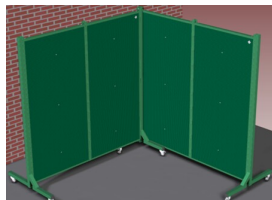

Sonic verrijdbaar scherm 220x210

http://www.weldingsupplies.nl/product_info.php?products_id=2766

Product Name: Sonic verrijdbaar scherm 220x210
Manufacturer: STV Weldingsupplies.nl
Model Number: 79.46.30002221

Dit Cepro Sonic scherm bestaat uit twee panelen die in een verrijdbaar frame zijn geplaatst. Hiermee bent u flexibel in het tijdelijk afschermen van de geluidsbron op elke plek binnen de werkplaats. Verrijdbaar op 4 zwenkwielen met rem, afgewerkt in matgroen RAL6011. De totale geluiddemping die gerealiseerd kan worden bedraagt 26Db, gemeten bij TNO. **Eigenschappen:**

- Geschikt voor werkplaatsafscherming
- Geluidswerend
- Verrijdbaar

Hoogte	2200 mm
Breedte	2100 mm
Dikte	50 mm
Coating	Poedercoating RAL6011 matgroen
Wielen	4 stuks met rem

Price: 1,600.00EUR