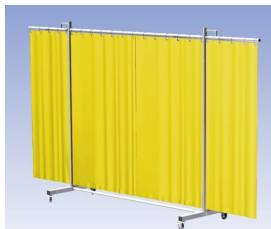

Lasscherm Robusto 3L Sonic gordijn

http://www.weldingsupplies.nl/product_info.php?products_id=2668

Product Name: Lasscherm Robusto 3L Sonic gordijn

Manufacturer: Cepro

Model Number: 79.36.31.45

Het Cepro Robusto programma omvat kwalitatief zeer hoogwaardige schermen. Door de gedegen constructie kunnen ze gebruikt worden in de meest veeleisende werkomstandigheden. Het drieluik-scherm is voorzien van een Sonic geluiddempend gordijn. Dit geluiddempende gordijn is bedoeld voor bescherming tegen geluidsoverlast of om een geluidsbron te isoleren.

Eigenschappen:

- Extra stabiel frame, Drieluik, totaal lengte frame 355 cm
- Verrijdbaar
- Voorzien van Sonic geluiddempend gordijn
- Geluiddemping $R_w = 14$ Db.

Hoogte frame	210 cm
Breedte middenkader	215 cm
Aantal zwenkarmen	2 stuks
Breedte zwenkarmen	70 cm elk
Totaal lengte frame	355 cm
Bodemvrijheid	15 cm
Afmeting buis (rond)	35 x 2,5 cm
Afmeting buis (vierkant)	50 x 30 x 2 cm
Kleur frame	RAL 7035 poedercoating
Wielen	4 zwenkwielen, waarvan 2 met rem
Type scherm	Robusto
Type gordijn	Sonic, geluiddempend
Basis materiaal gordijn	Eenzijdig gaasdoek, eenzijdig Bisonyl
Hoogte gordijn	180 cm
Geluidsdemping	$R_w = 14$ Db.
Toepassing	Bescherming geluidsoverlast of isolatie geluidsbron