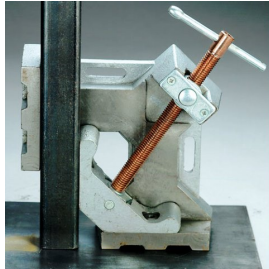

## Spanlasklem Strong Hand 95mm WAC34

[http://www.weldingsupplies.nl/product\\_info.php?products\\_id=4945](http://www.weldingsupplies.nl/product_info.php?products_id=4945)

Product Name: Spanlasklem Strong Hand 95mm WAC34  
Manufacturer: STV Weldingsupplies.nl  
Model Number: 77.0005.000001

**Spanlasklem "Strong Hand" voor het 2 dimensionaal spannen van te lassen werkstukken.** Hij heeft een klem diameter van 95 mm en is voorzien van een T-hendel om het werkstuk goed vast te kunnen zetten. De klem kan met schroeven op de werkbank bevestigd worden.

**Productinformatie:**

- Voor 2 dimensionaal spannen van werkstukken
- Maximale klem diameter van 95 mm

**Ook verkrijgbaar:**

- [Strong Hand spanlasklem \( 2 dimensionaal\) 120 mm](#)
- [Strong Hand spanlasklem \( 3 dimensionaal\) 95 mm](#)

Type	WAC34
Gewicht	5,0 kg
Max. Klem diameter	95 mm

**Price: 115.99EUR**