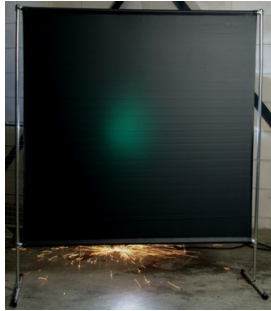

Lasscherm Gazelle 200cm breed Green 9 gordijn

http://www.weldingsupplies.nl/product_info.php?products_id=2750

Product Name: Lasscherm Gazelle 200cm breed Green 9 gordijn
Manufacturer: Cepro
Model Number: 79.36.39.29

Voor toepassing in kleine werkplaatsen en bij lage gebruiksfrequenties is er het handzame en praktische Gazelle scherm. Het scherm is gemaakt uit half duim verzinkte buis, is zéer licht van gewicht en kan gemakkelijk met de hand verplaatst worden. De Gazelle schermen zijn goedgekeurd volgens de Europese norm voor lasgordijnen EN1598. Omstanders worden beschermt tegen de gevaarlijke straling van de laswerkzaamheden, zoals blauw licht en Ultra Violet licht. Tevens wordt de lasser zelf beschermt tegen reflectie van laslicht. **Eigenschappen:**

- Deze set bevat een frame met gordijn
- Beschermt omstanders tegen straling van laswerkzaamheden
- Beschermt de lasser tegen reflectie van laslicht
- Makkelijk verplaatsbaar
- Type gordijn: Green9, niet- ransaparant
- Gegalvaniseerd frame

Het lasscherm biedt de mogelijkheid om de lasser goed af te schermen van zijn omgeving zonder "op gesloten" te worden. Doordat gordijn Green9 niet-transparant is, is deze uitermate geschikt voor het afscheiden van diverse afzonderlijke laswerkplekken. Zodat de lassers geen hinder van elkaars werkzaamheden ondervinden. Het Gazelle scherm is voorzien van een spangordijn en wordt als bouw pakket geleverd, verpakt in een stevige kartonnen doos van slechts 120cm lang.