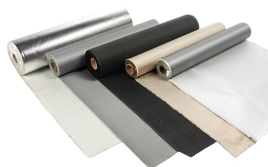

Basic Lasdeken Asteria 100cm breed Rol 25m 600°C

http://www.weldingsupplies.nl/product_info.php?products_id=2829

Product Name: Basic Lasdeken Asteria 100cm breed Rol 25m 600°C
Manufacturer: Cepro
Model Number: 79.56.53071025

De Cepro Asteria lasdeken op rol is een allround lasdeken welke geschikt is voor lichte las- en snijwerkzaamheden en aan twee zijden gekarameliseerd. Hierdoor ontstaat een temperatuurbestendigheid van 550°C, met een piektemperatuur van 600°C. Deze Asteria lasdeken behoort tot de Basic serie. Deze serie bestaat uit allround lasdekens met een uitstekende prijs-kwaliteitverhouding. Ieder type lasdeken kenmerkt zich door verschil in gewicht en temperatuurbestendigheid. **Productinformatie:**

- Beschermt tegen lasspatten en vonken
- Geschikt voor lichte las- en snijwerkzaamheden
- Temperatuurbestendigheid tot 550°C
- Piektemperatuur tot 600°C
- Geschikt voor verticaal gebruik
- Goedgekeurd volgens de hoogst toepasbare norm

Afmeting lasdeken op rol	Breedte 100cm, Lengte rol 25 m
Type	Asteria
Basis materiaal	Glasvezeldoek (getexturiseerd)
Temperatuurbestendigheid tot	550°C
Piektemperatuur tot	600°C
Classificatie	A1
Coating	2 zijden, Gekarameliseerd
Dikte materiaal	0,75 mm
Materiaal gewicht	580 grm²
Keuring	EN 13501-1
Toepassing	Lichte las- en slijpwerkzaamheden