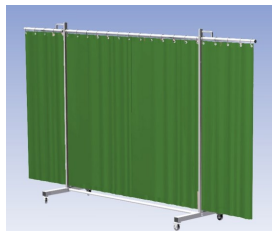

Lasscherm Robusto Drieluik Green 6 gordijn

http://www.weldingsupplies.nl/product_info.php?products_id=2660

Product Name: Lasscherm Robusto Drieluik Green 6 gordijn
Manufacturer: Cepro
Model Number: 79.36.31.16

- Deze set bevat een Drieluik frame met gordijn Green6, transparant
- Het frame bestaat uit een middenkader met 2 zwenkarmen
- De totale lengte van het frame is 355 cm
- Beschermt omstanders tegen straling van laswerkzaamheden
- Beschermt lasser tegen reflectie van laslicht
- Zelfdovend, derhalve bestand tegen lasvonken
- Extra stabiel frame
- Verrijdbaar d.m.v. 4 zwenkwielen waarvan 2 met rem

Hoogte	210 cm
Breedte middenkader	215 cm
Aantal zwenkarmen	2 stuks
Breedte zwenkarmen	70 cm elk
Totaal lengte frame	355 cm
Hoogte gordijn	180 cm
Bodemvrijheid	15 cm
Ophanging gordijn	Kunststof ophanghaken
Type lasscherm	Robusto
Type gordijn	Green6, transparant