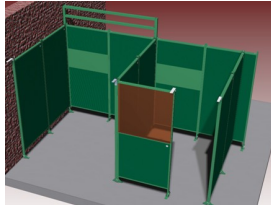

Sonic verlengstuk montage koppelkoker

<http://www.weldingsupplies.nl/product_info.php?products_id=2757>

Product Name: Sonic verlengstuk montage koppelkoker
Manufacturer: Cepro
Model Number: 79.45.20.10

Dit koppelkoker verlengstuk is een verlengstuk t.b.v. afzuigconsole voor verlenging van de koppelkoker. Dit verlengstuk maakt onderdeel uit van het Cepro Sonic Classic programma.

Ook verkrijgbaar:

- Sonic Classic [wandelementen](#), voor het modulair opbouwen van een lascabine
- Sonic Classic [accessoires](#), voor het verder uitbreiden van uw lascabine
- Sonic Classic [steunen](#), voor het bevestigen van accessoires of andere toebehoren aan uw lascabine

Het Cepro Sonic Classic programma Met dit uitgebreide programma kan een substantiele reductie van geluidsoverlast gerealiseerd worden, waardoor aan de geldende normen op het gebied van geluidsbelasting kan worden voldaan. Deze geluidisolerende producten zorgen voor een hogere productie en een beter functioneren van medewerkers in lawaaiige omstandigheden. Het Cepro Sonic Classic programma bestaat uit een wandsysteem met ingebouwde geluiddempende en geluidwerende elementen. Hierdoor ontstaat niet alleen geluidsluwt op de werkplek, maar wordt ook een effectieve geluidreductie verkregen voor de rest van de werkomgeving. Het modulaire systeem is gemakkelijk en snel op te bouwen en te verplaatsen of uit te breiden. De panelen zijn afgewerkt met een UV absorberende matgroene poedercoating RAL6011. De frontzijde van de cabine kan afgeschermd worden met een lamellen- of gordijnscherming, resp. in een enkel of dubbelrailstelsel. De totale geluiddemping die gerealiseerd kan worden bedraagt 26 Db. Voor meer informatie of een offerte voor een complete cabine inrichting kunt u contact opnemen met onze verkoopafdeling; 020-6332265 of via verkoop@stvn.nl

Kleur	Matgroen RAL6010
Type	Behoort tot het Sonic Classic programma

Price: 51.50EUR