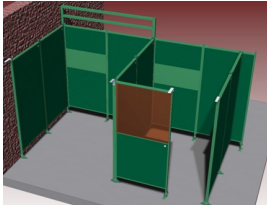

Sonic verlengstuk montage koppelkoker

<http://www.weldingsupplies.nl/product_info.php?products_id=2757>

Product Name: Sonic verlengstuk montage koppelkoker

Manufacturer: Cepro

Model Number: 79.45.20.10

Dit koppelkoker verlengstuk is een verlengstuk t.b.v. afzuigconsole voor verlenging van de koppelkoker. Dit verlengstuk maakt onderdeel uit van het Cepro Sonic Classic programma.

Ook verkrijgbaar:

- Sonic Classic [wandelementen](#), voor het modulair opbouwen van een lascabine
- Sonic Classic [accessoires](#), voor het verder uitbreiden van uw lascabine
- Sonic Classic [steunen](#), voor het bevestigen van accessoires of andere toebehoren aan uw lascabine

Het Cepro Sonic Classic programma Met dit uitgebreide programma kan een substantiele reductie van geluidsoverlast gerealiseerd worden, waardoor aan de geldende normen op het gebied van geluidsbelasting kan worden voldaan. Deze geluidsisolerende producten zorgen voor een hogere productie en een beter functioneren van medewerkers in lawaaiige omstandigheden. Het Cepro Sonic Classic programma bestaat uit een wandstelsel met ingebouwde geluiddempende en geluidwerende elementen. Hierdoor ontstaat niet alleen geluidsluwt op de werkplek, maar wordt ook een effectieve geluidreductie verkregen voor de rest van de werkomgeving. Het modulaire stelsel is gemakkelijk en snel op te bouwen en te verplaatsen of uit te breiden. De panelen zijn afgewerkt met een UV absorberende matgroene poedercoating RAL6011. De frontzijde van de cabine kan afgeschermd worden met een lamellen- of gordijnscherming, resp. in een enkel of dubbelrailstelsel. De totale geluiddemping die gerealiseerd kan worden bedraagt 26 Db. Voor meer informatie of een offerte voor een complete cabine inrichting kunt u contact opnemen met onze verkoopafdeling; 020-6332265 of via verkoop@stvn.nl

Kleur	Matgroen RAL6010
Type	Behoort tot het Sonic Classic programma

Price: 51.50EUR