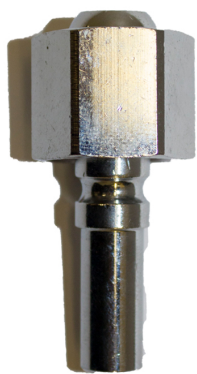

Autogeen Lassen > Snelkoppelingen > Insteektule+wartel zuurstof 3/8"R p/st

Insteektule+wartel zuurstof 3/8"R p/st

http://www.weldingsupplies.nl/product_info.php?products_id=4285

Product Name: Insteektule+wartel zuurstof 3/8"R p/st
Manufacturer: STV Weldingsupplies.nl
Model Number: 11.005.034.039

Insteektule zuurstof lbeda. Deze insteektule is voorzien van een 3/8"R wartel en past alleen op zuurstof koppelingen. Hierdoor is het onmogelijk om verkeerde slangen te koppelen! De insteektules zijn niet voorzien van kleppen. **Productinformatie:**

- 3/8"R wartel

Ook verkrijgbaar:

- [Insteektule + wartel zuurstof 1/4"R](#)

- [Insteektule + wartel acetyleen 3/8"L](#)

Specificaties:

Artikelnummer	11.005.034.039
---------------	----------------

Price: 8.35EUR