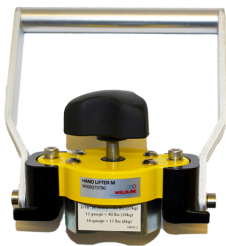

> Magnetische MagSwitch handgreep 60M Manueel p/st

Magnetische MagSwitch handgreep 60M Manueel p/st

http://www.weldingsupplies.nl/product_info.php?products_id=4595

Product Name: Magnetische MagSwitch handgreep 60M Manueel p/st
Manufacturer: Weldline
Model Number: 77.W000.373790

De MagSwitch 60M handlifter is zeer geschikt om plaatmateriaal en werkstukken veilig en makkelijk van een snij- of werktafel te verwijderen. Door de aan/uit schakelbare magneet kan er snel en efficiënt gewerkt worden. **Eigenschappen:**

- Gemakkelijk schoon te maken
- 90 kg klemkracht!
- Gegroefd voor gebruik bij pijpen

Ook verkrijgbaar:

- [Magnetische MagSwitch handgreep 60CE elektrisch](#)

Specificaties:

Hoogte	140.05 mm
Breedte	134.32 mm
Gewicht	600 gram
Klemkracht (max.)	90 kg
Merk	Weldline
Artikelnummer	77.W000.373790