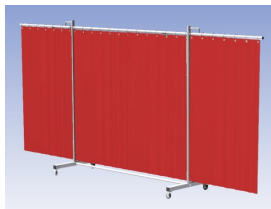

Lasscherm Robusto Drieluik XL Orange CE gordijn

http://www.weldingsupplies.nl/product_info.php?products_id=2669

Product Name: Lasscherm Robusto Drieluik XL Orange CE gordijn

Manufacturer: Cepro

Model Number: 79.36.31.65

Het Cepro Robusto programma omvat kwalitatief zeer hoogwaardige schermen. Door de gedegen constructie kunnen ze gebruikt worden in de meest veeleisende werkomstandigheden. De schermen kunnen geleverd worden met gordijnen of lamellen in alle leverbare kleuren. Alle zijn goedgekeurd volgens de Europese norm voor lasgordijnen EN1598. Omstanders worden beschermt tegen gevaarlijke straling van laswerkzaamheden, zoals blauw licht en Ultra Violet licht. Tevens wordt de lasser zelf beschermt tegen reflectie van laslicht. **Productinformatie:**

- Deze set bevat een Drieluik XL frame met gordijn OrangeCE, transparant
- Het frame bestaat uit een middenkader met 2 zwenkarmen
- De totale lengte van het frame is 435 cm
- Beschermt omstanders tegen straling van laswerkzaamheden
- Beschermt lasser tegen reflectie van laslicht
- Zelfdovend, derhalve bestand tegen lasvonken
- Extra stabiel frame
- Verrijdbaar d.m.v. 4 zwenkwielen waarvan 2 met rem