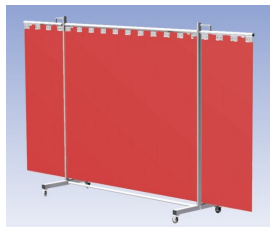

Lasscherm Robusto Drieluik Orange CE lamellen

<http://www.weldingsupplies.nl/product_info.php?products_id=2663>

Product Name: Lasscherm Robusto Drieluik Orange CE lamellen
Manufacturer: Cepro
Model Number: 79.36.31.25

Het Cepro Robusto programma omvat kwalitatief zeer hoogwaardige schermen. Door de gedegen constructie kunnen ze gebruikt worden in de meest veeleisende werkomstandigheden. De schermen kunnen geleverd worden met gordijnen of lamellen in alle leverbare kleuren. Alle zijn goedgekeurd volgens de Europese norm voor lasgordijnen EN1598. Omstanders worden beschermt tegen gevaarlijke straling van laswerkzaamheden, zoals blauw licht en Ultra Violet licht. Tevens wordt de lasser zelf beschermt tegen reflectie van laslicht. **Productinformatie:**

- Deze set bevat een Drieluik frame met lamellen OrangeCE, transparant
- Het frame bestaat uit een middenkader met 2 zwenkarmen
- De totale lengte van het frame is 355 cm
- Beschermt omstanders tegen straling van laswerkzaamheden
- Beschermt lasser tegen reflectie van laslicht
- Zelfdovend, derhalve bestand tegen lasvonken
- Extra stabiel frame
- Verrijdbaar d.m.v. 4 zwenkwielen waarvan 2 met rem

Ook verkrijgbaar als:

- [Drieluik en Drieluik XL](#) met gordijn of lamellen in de kleuren BronzeCE, OrangeCE, Green6 of Green9
- [Enkel scherm](#) met gordijn of lamellen in de kleuren BronzeCE, OrangeCE, Green6 of Green9

Het lasscherm biedt de mogelijkheid om de lasser af te schermen van zijn omgeving zonder "op gesloten" te worden. Doordat de lamellen OrangeCE transparant zijn, blijft er goed zicht op de werkplek wat bijdraagt aan de veiligheid. Laslamellen en lasgordijnen bieden beide dezelfde visuele bescherming. De keuze wordt bepaald door de mechanische belasting waaraan de afscherming wordt bloot gesteld. Wanneer er sprake is van een grote of regelmatige belasting verdient het de aanbeveling lamellen toe te passen. Het scherm wordt geleverd als bouw pakket verpakt in een stevige kartonnen doos.

Hoogte	210 cm
Breedte middenkader	215 cm
Aantal zwenkarmen	2 stuks
Breedte zwenkarmen	70 cm elk
Totaal lengte frame	355 cm
Hoogte lamellen	180 cm, overlapping 10 cm66%
Bodemvrijheid	15 cm
Ophanging lamellen	Kunststof ophangclips
Type lasscherm	Robusto
Type lamellen	OrangeCE, transparant