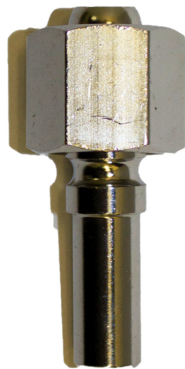

Autogeen Lassen > Snelkoppelingen > Insteektule+wartel zuurstof 1/4"R p/st

## Insteektule+wartel zuurstof 1/4"R p/st

[http://www.weldingsupplies.nl/product\\_info.php?products\\_id=4274](http://www.weldingsupplies.nl/product_info.php?products_id=4274)

Product Name: Insteektule+wartel zuurstof 1/4"R p/st

Manufacturer: STV Weldingsupplies.nl

Model Number: 11.005.009.039

**Insteektule zuurstof lbeda.** Deze insteektule is voorzien van een 1/4"L wartel en past alleen op zuurstof koppelingen. Hierdoor is het onmogelijk om verkeerde slangen te koppelen! De insteektules zijn niet voorzien van kleppen. **Productinformatie:**

- 1/4"L wartel

**Ook verkrijgbaar:**

- [Insteektule + wartel acetyleen 3/8"L](#)

- [Insteektule + wartel zuurstof 3/8"R](#)

**Specificaties:**

|               |                |
|---------------|----------------|
| Artikelnummer | 11.005.009.039 |
|---------------|----------------|