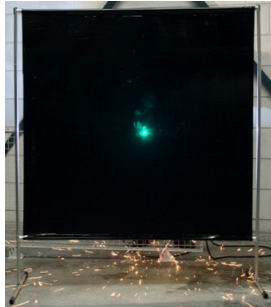

Lasscherm Gazelle 140cm breed Green 6 gordijn

http://www.weldingsupplies.nl/product_info.php?products_id=2744

Product Name: Lasscherm Gazelle 140cm breed Green 6 gordijn

Manufacturer: Cepro

Model Number: 79.36.39.16

Voor toepassing in kleine werkplaatsen en bij lage gebruiksfrequenties is er het handzame en praktische Gazelle scherm. Het scherm is gemaakt uit half duim verzinkte buis, is zéteér licht van gewicht en kan gemakkelijk met de hand verplaatst worden. De Gazelle schermen zijn goedgekeurd volgens de Europese norm voor lasgordijnen EN1598. Omstanders worden beschermt tegen de gevaarlijke straling van de laswerkzaamheden, zoals blauw licht en Ultra Violet licht. Tevens wordt de lasser zelf beschermt tegen reflectie van laslicht.

Eigenschappen:

- Deze set bevat een frame met gordijn
- Beschermt omstanders tegen straling van laswerkzaamheden
- Beschermt de lasser tegen reflectie van laslicht
- Makkelijk verplaatsbaar
- Type gordijn: Green6, transparant
- Gegalvaniseerd frame

Het lasscherm biedt de mogelijkheid om de lasser goed af te schermen van zijn omgeving zonder "op gesloten" te worden. Doordat gordijn Green6 transparant is blijft er goed zicht op de werkplek wat bijdraagt aan de veiligheid. Het Gazelle scherm is voorzien van een spangordijn en wordt als bouw pakket geleverd, verpakt in een stevige kartonnen doos van slechts 120cm lang.