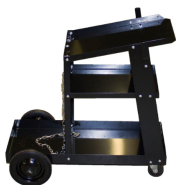

## Transportwagen t.b.v. fles+inverter p/st

[http://www.weldingsupplies.nl/product\\_info.php?products\\_id=5644](http://www.weldingsupplies.nl/product_info.php?products_id=5644)

Product Name: Transportwagen t.b.v. fles+inverter p/st  
Manufacturer: -  
Model Number: 20.3260.000001

**Wil je een handige transportwagen voor je MIG of TIG lasapparaat kopen dan is dit de juiste keuze!** Met deze transportwagen verplaatst u de inverter en uw gasfles eenvoudig door de werkplaats. De gasfles kunt u vastzetten met een ketting aan de achterzijde van de kar. Ook zitten er handige haken aan de zijkant van de kar om uw toorts aan te hangen.