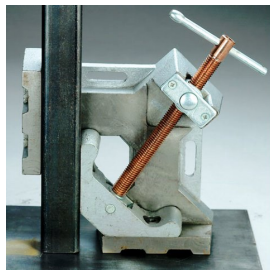

Spanlasklem Strong Hand 95mm WAC34

http://www.weldingsupplies.nl/product_info.php?products_id=4945

Product Name: Spanlasklem Strong Hand 95mm WAC34
Manufacturer: STV Weldingsupplies.nl
Model Number: 77.0005.000001

Spanlasklem "Strong Hand" voor het 2 dimensionaal spannen van te lassen werkstukken. Hij heeft een klem diameter van 95 mm en is voorzien van een T-hendel om het werkstuk goed vast te kunnen zetten. De klem kan met schroeven op de werkbank bevestigd worden.

Productinformatie:

- Voor 2 dimensionaal spannen van werkstukken
- Maximale klem diameter van 95 mm

Ook verkrijgbaar:

- [Strong Hand spanlasklem \(2 dimensionaal\) 120 mm](#)
- [Strong Hand spanlasklem \(3 dimensionaal\) 95 mm](#)

| | |
|--------------------|--------|
| Type | WAC34 |
| Gewicht | 5,0 kg |
| Max. Klem diameter | 95 mm |

Price: 115.99EUR