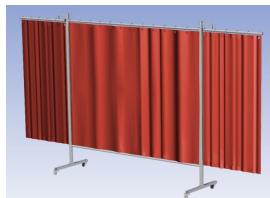

Lasscherm Omnium Drieluik Orange CE gordijn

<http://www.weldingsupplies.nl/product_info.php?products_id=2723>

Product Name: Lasscherm Omnium Drieluik Orange CE gordijn
Manufacturer: Cepro
Model Number: 79.36.36.15

Het cepro Omnium programma omvat een serie stabiele en fraai afgewerkte schermen, geschikt voor middel zwaar werk. De schermen kunnen geleverd worden met gordijnen, lamellen of lassheet in alle leverbare kleuren. Alle zijn goedgekeurd volgens de Europese norm voor lasgordijnen EN1598. Omstanders worden beschermt tegen gevaarlijke straling van laswerkzaamheden, zoals blauw licht en Ultra Violet licht. Tevens wordt de lasser zelf beschermt tegen reflectie van laslicht. **Eigenschappen:**

- Deze set bevat een Drieluik frame met gordijn OrangeCE, transparant
- Het frame bestaat uit een middenkader met 2 zwenkarmen
- Totale lengte van het frame is 375 cm
- Beschermt omstanders tegen straling van laswerkzaamheden
- Beschermt lasser tegen reflectie van laslicht
- Zelfdovend, derhalve bestand tegen lasvonken
- Stabiel frame
- Verrijdbaar d.m.v. 4 zwenkwielen, waarvan 2 met rem

Ook verkrijgbaar als:

- [Drieluik en Drieluik XL](#) met gordijnen, lamellen of lassheet in de kleuren BronzeCE, OrangeCE, Green6 of Green9
- [Enkel scherm](#) met gordijn, lamellen of lassheet in de kleuren BronzeCE, OrangeCE, Green6 of Green9

Het lasscherm biedt de mogelijkheid om de lasser goed af te schermen van zijn omgeving zonder "op gesloten" te worden. Doordat gordijn OrangeCE transparant is blijft er goed zicht op de werkplek wat bijdraagt aan veiligheid.

Laslamellen, lasgordijnen en lassheet bieden elk dezelfde visuele bescherming. De keuze wordt bepaald door de mechanische belasting waaraan de afscherming wordt bloot gesteld.

Wanneer er sprake is van een grote of regelmatige mechanische belasting verdient het de aanbeveling lamellen toe te passen. Een lassheet is een economisch alternatief voor laslamellen, maar zijn dunner. Lasgordijnen bestaan in tegendeel tot de lamellen en lassheet uit ´´n geheel.

Het scherm wordt geleverd als bouw pakket verpakt in een stevige kartonnen doos.

Hoogte	200 cm
Breedte middenkader	215 cm
Aantal zwenkarmen	2 stuks
Breedte zwenkarmen	80 cm
Totaal lengte frame	375 cm
Hoogte gordijn	160 cm