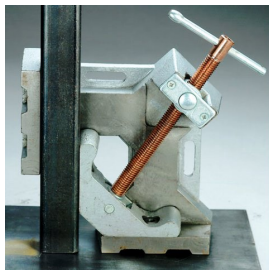

## Spanlasklem Strong Hand 95mm WAC34

[http://www.weldingsupplies.nl/product\\_info.php?products\\_id=4945](http://www.weldingsupplies.nl/product_info.php?products_id=4945)

Product Name: Spanlasklem Strong Hand 95mm WAC34  
Manufacturer: STV Weldingsupplies.nl  
Model Number: 77.0005.000001

**Spanlasklem "Strong Hand" voor het 2 dimensionaal spannen van te lassen werkstukken.** Hij heeft een klem diameter van 95 mm en is voorzien van een T-hendel om het werkstuk goed vast te kunnen zetten. De klem kan met schroeven op de werkbank bevestigd worden.

**Productinformatie:**

- Voor 2 dimensionaal spannen van werkstukken
- Maximale klem diameter van 95 mm

**Ook verkrijgbaar:**

- [Strong Hand spanlasklem \( 2 dimensionaal\) 120 mm](#)
- [Strong Hand spanlasklem \( 3 dimensionaal\) 95 mm](#)

Type	WAC34
Gewicht	5,0 kg
Max. Klem diameter	95 mm

**Price: 115.99EUR**