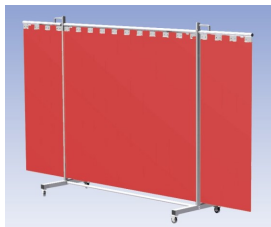

Lasscherm Robusto Drieluik Orange CE lamellen

<http://www.weldingsupplies.nl/product_info.php?products_id=2663>

Product Name: Lasscherm Robusto Drieluik Orange CE lamellen
Manufacturer: Cepro
Model Number: 79.36.31.25

Het Cepro Robusto programma omvat kwalitatief zeer hoogwaardige schermen. Door de gedegen constructie kunnen ze gebruikt worden in de meest veeleisende werkomstandigheden. De schermen kunnen geleverd worden met gordijnen of lamellen in alle leverbare kleuren. Alle zijn goedgekeurd volgens de Europese norm voor lasgordijnen EN1598. Omstanders worden beschermt tegen gevaarlijke straling van laswerkzaamheden, zoals blauw licht en Ultra Violet licht. Tevens wordt de lasser zelf beschermt tegen reflectie van laslicht. **Productinformatie:**

- Deze set bevat een Drieluik frame met lamellen OrangeCE, transparant
- Het frame bestaat uit een middenkader met 2 zwenkarmen
- De totale lengte van het frame is 355 cm
- Beschermt omstanders tegen straling van laswerkzaamheden
- Beschermt lasser tegen reflectie van laslicht
- Zelfdovend, derhalve bestand tegen lasvonken
- Extra stabiel frame
- Verrijdbaar d.m.v. 4 zwenkwielen waarvan 2 met rem

Ook verkrijgbaar als:

- [Drieluik en Drieluik XL](#) met gordijn of lamellen in de kleuren BronzeCE, OrangeCE, Green6 of Green9
- [Enkel scherm](#) met gordijn of lamellen in de kleuren BronzeCE, OrangeCE, Green6 of Green9

Het lasscherm biedt de mogelijkheid om de lasser af te schermen van zijn omgeving zonder "op gesloten" te worden. Doordat de lamellen OrangeCE transparant zijn, blijft er goed zicht op de werkplek wat bijdraagt aan de veiligheid. Laslamellen en lasgordijnen bieden beide dezelfde visuele bescherming. De keuze wordt bepaald door de mechanische belasting waaraan de afscherming wordt bloot gesteld. Wanneer er sprake is van een grote of regelmatige belasting verdient het de aanbeveling lamellen toe te passen. Het scherm wordt geleverd als bouw pakket verpakt in een stevige kartonnen doos.

Hoogte	210 cm
Breedte middenkader	215 cm
Aantal zwenkarmen	2 stuks
Breedte zwenkarmen	70 cm elk
Totaal lengte frame	355 cm
Hoogte lamellen	180 cm, overlapping 10 cm66%
Bodemvrijheid	15 cm
Ophanging lamellen	Kunststof ophangclips
Type lasscherm	Robusto
Type lamellen	OrangeCE, transparant