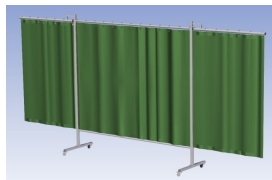

Lasscherm Omnium Drieluik XL Green 6 gordijn

<http://www.weldingsupplies.nl/product_info.php?products_id=2732>

Product Name: Lasscherm Omnium Drieluik XL Green 6 gordijn
Manufacturer: Cepro
Model Number: 79.36.36.66

Het cepro Omnium programma omvat een serie stabiele en fraai afgewerkte schermen, geschikt voor middel zwaar werk. De schermen kunnen geleverd worden met gordijnen, lamellen of lassheet in alle leverbare kleuren. Alle zijn goedgekeurd volgens de Europese norm voor lasgordijnen EN1598. Omstanders worden beschermt tegen gevaarlijke straling van laswerkzaamheden, zoals blauw licht en Ultra Violet licht. Tevens wordt de lasser zelf beschermt tegen reflectie van laslicht. **Eigenschappen:**

- Deze set bevat een Drieluik XL frame met gordijn Green6, transparant
- Het frame bestaat uit een middenkader met 2 zwenkarmen
- Totale lengte van het frame is 435 cm
- Beschermt omstanders tegen straling van laswerkzaamheden
- Beschermt lasser tegen reflectie van laslicht
- Zelfdovend, derhalve bestand tegen lasvonken
- Stabiel frame
- Verrijdbaar d.m.v. 4 zwenkwielen, waarvan 2 met rem

Ook verkrijgbaar als:

- [Drieluik of Drieluik XL](#) * met gordijnen, lamellen of lassheet in de kleuren BronzeCE, OrangeCE, Green6 of Green9, (*De Drieluik XL is alleen verkrijgbaar met gordijnen.)
- [Enkel scherm](#) met gordijn, lamellen of lassheet in de kleuren BronzeCE, OrangeCE, Green6 of Green9

Het lasscherm biedt de mogelijkheid om de lasser goed af te schermen van zijn omgeving zonder "op gesloten" te worden. Doordat gordijn Green6 transparant is blijft er goed zicht op de werkplek wat bijdraagt aan veiligheid.

Laslamellen, lasgordijnen en lassheet bieden elk dezelfde visuele bescherming. De keuze wordt bepaald door de mechanische belasting waaraan de afscherming wordt bloot gesteld.

Wanneer er sprake is van een grote of regelmatige mechanische belasting verdient het de aanbeveling lamellen toe te passen. Een lassheet is een economisch alternatief voor laslamellen, maar zijn dunner. Lasgordijnen bestaan in tegendeel tot de lamellen en lassheet uit ´´n geheel.

Het scherm wordt geleverd als bouw pakket verpakt in een stevige kartonnen doos.

Hoogte	200 cm
Breedte middenkader	215 cm
Aantal zwenkarmen	2 stuks
Breedte zwenkarmen	110 cm
Totaal lengte frame	435 cm
Hoogte gordijn	160 cm