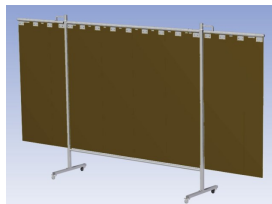

Lasscherm Omnium DrieLuik Bronze CE lamellen

<http://www.weldingsupplies.nl/product_info.php?products_id=2729>

Product Name: Lasscherm Omnium DrieLuik Bronze CE lamellen
Manufacturer: Cepro
Model Number: 79.36.36.27

Het cepro Omnium programma omvat een serie stabiele en fraai afgewerkte schermen, geschikt voor middel zwaar werk. De schermen kunnen geleverd worden met gordijnen, lamellen of lassheet in alle leverbare kleuren. Alle zijn goedgekeurd volgens de Europese norm voor lasgordijnen EN1598. Omstanders worden beschermt tegen gevaarlijke straling van laswerkzaamheden, zoals blauw licht en Ultra Violet licht. Tevens wordt de lasser zelf beschermt tegen reflectie van laslicht.

Eigenschappen:

- Deze set bevat een Drieluik frame met lamellen BronzeCE, transparant
- Het frame bestaat uit een middenkader met 2 zwenkarmen
- Totale lengte van het frame is 375 cm
- Beschermt omstanders tegen straling van laswerkzaamheden
- Beschermt lasser tegen reflectie van laslicht
- Zelfdovend, derhalve bestand tegen lasvonken
- Stabiel frame
- Verrijdbaar d.m.v. 4 zwenkwielen, waarvan 2 met rem

Ook verkrijgbaar als:

- [Drieluik en Drieluik XL](#) met gordijnen, lamellen of lassheet in de kleuren BronzeCE, OrangeCE, Green6 of Green9
- [Enkel scherm](#) met gordijn, lamellen of lassheet in de kleuren BronzeCE, OrangeCE, Green6 of Green9

Het lasscherm biedt de mogelijkheid om de lasser goed af te schermen van zijn omgeving zonder "op gesloten" te worden. Doordat de lamellen BronzeCE transparant zijn blijft er goed zicht op de werkplek wat bijdraagt aan veiligheid. Laslamellen, lasgordijnen en lassheet bieden elk dezelfde visuele bescherming. De keuze wordt bepaald door de mechanische belasting waaraan de afscherming wordt bloot gesteld. Wanneer er sprake is van een grote of regelmatige mechanische belasting verdient het de aanbeveling lamellen toe te passen. Een lassheet is een economisch alternatief voor laslamellen, maar zijn dunner. Lasgordijnen bestaan in tegendeel tot de lamellen en lassheet uit ´´n geheel. Het scherm wordt geleverd als bouw pakket verpakt in een stevige kartonnen doos.

Hoogte	200 cm
Breedte middenkader	215 cm
Aantal zwenkarmen	2 stuks
Breedte zwenkarmen	80 cm
Totaal lengte frame	375 cm
Hoogte lamellen	160 cm