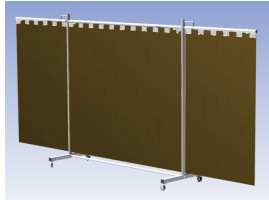

Lasscherm Robusto Drieluik XL Bronze CE lamellen

<http://www.weldingsupplies.nl/product_info.php?products_id=2675>

Product Name: Lasscherm Robusto Drieluik XL Bronze CE lamellen
Manufacturer: Cepro
Model Number: 79.36.31.77

Het Cepro Robusto programma omvat kwalitatief zeer hoogwaardige schermen. Door de gedegen constructie kunnen ze gebruikt worden in de meest veeleisende werkomstandigheden. De schermen kunnen geleverd worden met gordijnen of lamellen in alle leverbare kleuren. Alle zijn goedgekeurd volgens de Europese norm voor lasgordijnen EN1598. Omstanders worden beschermt tegen gevaarlijke straling van laswerkzaamheden, zoals blauw licht en Ultra Violet licht. Tevens wordt de lasser zelf beschermt tegen reflectie van laslicht. **Productinformatie:**

- Deze set bevat een Drieluik XL frame met lamellen BronzeCE, transparant
- Het frame bestaat uit een middenkader met 2 zwenkarmen
- De totale lengte van het frame is 435 cm
- Beschermt omstanders tegen straling van laswerkzaamheden
- Beschermt lasser tegen reflectie van laslicht
- Zelfdovend, derhalve bestand tegen lasvonken
- Extra stabiel frame
- Verrijdbaar d.m.v. 4 zwenkwielen waarvan 2 met rem

Ook verkrijgbaar als:

- [Drieluik en Drieluik XL](#) met gordijn of lamellen in de kleuren BronzeCE, OrangeCE, Green6 of Green9
- [Enkel scherm](#) met gordijn of lamellen in de kleuren BronzeCE, OrangeCE, Green6 of Green9

Het lasscherm biedt de mogelijkheid om de lasser af te schermen van zijn omgeving zonder "op gesloten" te worden. Doordat de lamellen BronzeCE transparant zijn, blijft er goed zicht op de werkplek wat bijdraagt aan de veiligheid. Laslamellen en lasgordijnen bieden beide dezelfde visuele bescherming. De keuze wordt bepaald door de mechanische belasting waaraan de afscherming wordt bloot gesteld. Wanneer er sprake is van een grote of regelmatige belasting verdient het de aanbeveling lamellen toe te passen. Het scherm wordt geleverd als bouw pakket verpakt in een stevige kartonnen doos.

Hoogte	210 cm
Breedte middenkader	215 cm
Aantal zwenkarmen	2 stuks
Breedte zwenkarmen	110 cm elk
Totaal lengte frame	435 cm
Hoogte lamellen	180 cm, overlapping 10 cm 66%
Bodemvrijheid	15 cm
Ophanging lamellen	Kunststof ophangclips
Type lasscherm	Robusto
Type lamellen	BronzeCE, transparant