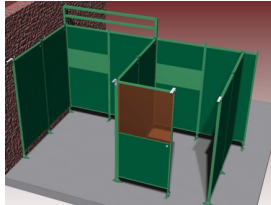

Sonic verlengstuk montage koppelkoker

http://www.weldingsupplies.nl/product_info.php?products_id=2757

Product Name: Sonic verlengstuk montage koppelkoker
Manufacturer: Cepro
Model Number: 79.45.20.10

Dit koppelkoker verlengstuk is een verlengstuk t.b.v. afzuigconsole voor verlenging van de koppelkoker. Dit verlengstuk maakt onderdeel uit van het Cepro Sonic Classic programma.

Ook verkrijgbaar:

- Sonic Classic [wandelementen](#), voor het modulair opbouwen van een lascabine
- Sonic Classic [accessoires](#), voor het verder uitbreiden van uw lascabine
- Sonic Classic [steunen](#), voor het bevestigen van accessoires of andere toebehoren aan uw lascabine

Het Cepro Sonic Classic programma Met dit uitgebreide programma kan een substantiele reductie van geluidsoverlast gerealiseerd worden, waardoor aan de geldende normen op het gebied van geluidsbelasting kan worden voldaan. Deze geluidisolerende producten zorgen voor een hogere productie en een beter functioneren van medewerkers in lawaaiige omstandigheden. Het Cepro Sonic Classic programma bestaat uit een wandsysteem met ingebouwde geluiddempende en geluidwerende elementen. Hierdoor ontstaat niet alleen geluidsluwt op de werkplek, maar wordt ook een effectieve geluidreductie verkregen voor de rest van de werkomgeving. Het modulaire systeem is gemakkelijk en snel op te bouwen en te verplaatsen of uit te breiden. De panelen zijn afgewerkt met een UV absorberende matgroene poedercoating RAL6011. De frontzijde van de cabine kan afgeschermd worden met een lamellen- of gordijnscherming, resp. in een enkel of dubbelrailstelsel. De totale geluiddemping die gerealiseerd kan worden bedraagt 26 Db. Voor meer informatie of een offerte voor een complete cabine inrichting kunt u contact opnemen met onze verkoopafdeling; 020-6332265 of via verkoop@stvn.nl