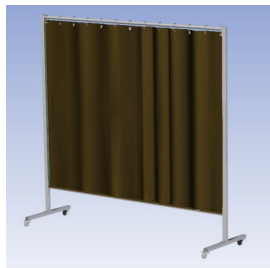

Lasscherm Omnium , Enkel Bronze CE gordijn

<http://www.weldingsupplies.nl/product_info.php?products_id=2705>

Product Name: Lasscherm Omnium , Enkel Bronze CE gordijn
Manufacturer: Cepro
Model Number: 79.36.34.17

Het Cepro Omnium programma omvat een serie stabiele en fraai afgewerkte schermen, geschikt voor middel zwaar werk. De schermen kunnen geleverd worden met gordijnen, lamellen of lassheet in alle leverbare kleuren. Alle zijn goedgekeurd volgens de Europese norm voor lasgordijnen EN1598. Omstanders worden beschermt tegen gevaarlijke straling van laswerkzaamheden, zoals blauw licht en Ultra Violet licht. Tevens wordt de lasser zelf beschermt tegen reflectie van laslicht.

Eigenschappen:

- Deze set bevat een frame met gordijn BronzeCe, transparant
- Beschermt omstanders tegen straling van laswerkzaamheden
- Beschermt lasser tegen reflectie van laslicht
- Zelfdovend, derhalve bestand tegen lasvonken
- Stabiel frame
- Verrijdbaar d.m.v. 4 zwenkwieken waarvan 2 met rem

Opties:

- [Aanbouwdeel BronzeCE gordijn](#)

Ook verkrijgbaar als:

- [Drieluik en Drieluik XL](#) met gordijn, lamellen of lassheet in de kleuren BronzeCE, OrangeCE, Green6 of Green9
- [Enkel scherm](#) met gordijn, lamellen of lassheet in de kleuren BronzeCE, OrangeCE, Green6 of Green9

Het lasscherm biedt de mogelijkheid om de lasser goed af te schermen van zijn omgeving zonder "op gesloten" te worden. Doordat gordijn BronzeCE transparant is blijft er goed zicht op de werkplek wat bijdraagt aan veiligheid.

Laslamellen, lasgordijnen en lassheet bieden elk dezelfde visuele bescherming. De keuze wordt bepaald door de mechanische belasting waaraan de afscherming wordt bloot gesteld.

Wanneer er sprake is van een grote of regelmatige mechanische belasting verdient het de aanbeveling lamellen toe te passen. Een lassheet is een economisch alternatief voor laslamellen, maar zijn dunner. Lasgordijnen zijn dikker dan lassheet en bestaan in tegendeel tot de lamellen en lassheet uit ´´n geheel.

Het scherm wordt geleverd als bouw pakket verpakt in een stevige kartonnen doos.

Hoogte x Breedte frame	200 x 215 cm
Afmeting (H x B) gordijn	160 x 215 cm
Type lasscherm	Omnium