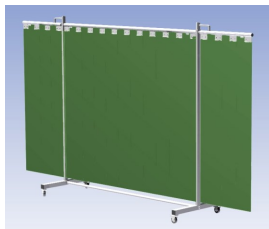

Lasscherm Robusto Drieluik Green 6 lamellen

<http://www.weldingsupplies.nl/product_info.php?products_id=2664>

Product Name: Lasscherm Robusto Drieluik Green 6 lamellen
Manufacturer: Cepro
Model Number: 79.36.31.26

Het Cepro Robusto programma omvat kwalitatief zeer hoogwaardige schermen. Door de gedegen constructie kunnen ze gebruikt worden in de meest veeleisende werkomstandigheden. De schermen kunnen geleverd worden met gordijnen of lamellen in alle leverbare kleuren. Alle zijn goedgekeurd volgens de Europese norm voor lasgordijnen EN1598. Omstanders worden beschermt tegen gevaarlijke straling van laswerkzaamheden, zoals blauw licht en Ultra Violet licht. Tevens wordt de lasser zelf beschermt tegen reflectie van laslicht. **Productinformatie:**

- Deze set bevat een Drieluik frame met lamellen Green6, transparant
- Het frame bestaat uit een middenkader met 2 zwenkarmen
- De totale lengte van het frame is 355 cm
- Beschermt omstanders tegen straling van laswerkzaamheden
- Beschermt lasser tegen reflectie van laslicht
- Zelfdovend, derhalve bestand tegen lasvonken
- Extra stabiel frame
- Verrijdbaar d.m.v. 4 zwenkwielen waarvan 2 met rem

Ook verkrijgbaar als:

- [Drieluik en Drieluik XL](#) met gordijn of lamellen in de kleuren BronzeCE, OrangeCE, Green6 of Green9
- [Enkel scherm](#) met gordijn of lamellen in de kleuren BronzeCE, OrangeCE, Green6 of Green9

Het lasscherm biedt de mogelijkheid om de lasser af te schermen van zijn omgeving zonder "op gesloten" te worden. Doordat de lamellen Green6 transparant zijn, blijft er goed zicht op de werkplek wat bijdraagt aan de veiligheid. Laslamellen en lasgordijnen bieden beide dezelfde visuele bescherming. De keuze wordt bepaald door de mechanische belasting waaraan de afscherming wordt bloot gesteld. Wanneer er sprake is van een grote of regelmatige belasting verdient het de aanbeveling lamellen toe te passen. Het scherm wordt geleverd als bouw pakket verpakt in een stevige kartonnen doos.

Hoogte	210 cm
Breedte middenkader	215 cm
Aantal zwenkarmen	2 stuks
Breedte zwenkarmen	70 cm elk
Totaal lengte frame	355 cm
Hoogte lamellen	180 cm, overlapping 10 cm66%
Bodemvrijheid	15 cm
Ophanging lamellen	Kunststof ophangclips
Type lasscherm	Robusto
Type lamellen	Green6, transparant