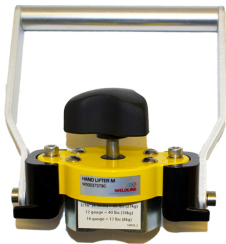

> Magnetische MagSwitch handgreep 60M Manueel p/st

Magnetische MagSwitch handgreep 60M Manueel p/st

http://www.weldingsupplies.nl/product_info.php?products_id=4595

Product Name: Magnetische MagSwitch handgreep 60M Manueel p/st
Manufacturer: Weldline
Model Number: 77.W000.373790

De MagSwitch 60M handlifter is zeer geschikt om plaatmateriaal en werkstukken veilig en makkelijk van een snij- of werktafel te verwijderen. Door de aan/uit schakelbare magneet kan er snel en efficiënt gewerkt worden. **Eigenschappen:**

- Gemakkelijk schoon te maken
- 90 kg klemkracht!
- Gegroefd voor gebruik bij pijpen

Ook verkrijgbaar:

- [Magnetische MagSwitch handgreep 60CE elektrisch](#)

Specificaties:

Hoogte	140.05 mm
Breedte	134.32 mm
Gewicht	600 gram
Klemkracht (max.)	90 kg
Merk	Weldline
Artikelnummer	77.W000.373790