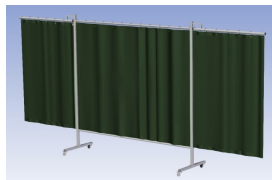

Lasscherm Omnium Drieluik XL Green 9 gordijn

<http://www.weldingsupplies.nl/product_info.php?products_id=2734>

Product Name: Lasscherm Omnium Drieluik XL Green 9 gordijn
Manufacturer: Cepro
Model Number: 79.36.36.69

Het cepro Omnium programma omvat een serie stabiele en fraai afgewerkte schermen, geschikt voor middel zwaar werk. De schermen kunnen geleverd worden met gordijnen, lamellen of lassheet in alle leverbare kleuren. Alle zijn goedgekeurd volgens de Europese norm voor lasgordijnen EN1598. Omstanders worden beschermt tegen gevaarlijke straling van laswerkzaamheden, zoals blauw licht en Ultra Violet licht. Tevens wordt de lasser zelf beschermt tegen reflectie van laslicht. **Eigenschappen:**

- Deze set bevat een Drieluik XL frame met gordijn Green9, niet transparant
- Het frame bestaat uit een middenkader met 2 zwenkarmen
- Totale lengte van het frame is 435 cm
- Beschermt omstanders tegen straling van laswerkzaamheden
- Beschermt lasser tegen reflectie van laslicht
- Zelfdovend, derhalve bestand tegen lasvonken
- Stabiel frame
- Verrijdbaar d.m.v. 4 zwenkwielen, waarvan 2 met rem

Ook verkrijgbaar als:

- [Drieluik of Drieluik XL](#) * met gordijnen, lamellen of lassheet in de kleuren BronzeCE, OrangeCE, Green6 of Green9, (*De Drieluik XL is alleen verkrijgbaar met gordijnen.)
- [Enkel scherm](#) met gordijn, lamellen of lassheet in de kleuren BronzeCE, OrangeCE, Green6 of Green9

Het lasscherm biedt de mogelijkheid om de lasser goed af te schermen van zijn omgeving zonder "op gesloten" te worden. Doordat gordijn Green9 niet-transparant is, is deze uitermate geschikt voor het afscheiden van diverse afzonderlijke laswerkplekken. Zodat de lassers geen hinder van elkaars werkzaamheden ondervinden. Laslamellen, lasgordijnen en lassheet bieden elk dezelfde visuele bescherming. De keuze wordt bepaald door de mechanische belasting waaraan de afscherming wordt bloot gesteld. Wanneer er sprake is van een grote of regelmatige mechanische belasting verdient het de aanbeveling lamellen toe te passen. Een lassheet is een economisch alternatief voor laslamellen, maar zijn dunner. Lasgordijnen bestaan in tegendeel tot de lamellen en lassheet uit ´´n geheel. Het scherm wordt geleverd als bouw pakket verpakt in een stevige kartonnen doos.

Hoogte	200 cm
Breedte middenkader	215 cm
Aantal zwenkarmen	2 stuks
Breedte zwenkarmen	110 cm
Totaal lengte frame	435 cm