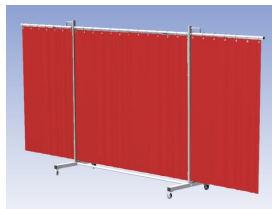

Product Name: Lasscherm Robusto Drieluik XL Orange CE gordijn
Manufacturer: Cepro
Model Number: 79.36.31.65

Het Cepro Robusto programma omvat kwalitatief zeer hoogwaardige schermen. Door de gedegen constructie kunnen ze gebruikt worden in de meest veeleisende werkomstandigheden. De schermen kunnen geleverd worden met gordijnen of lamellen in alle leverbare kleuren. Alle zijn goedgekeurd volgens de Europese norm voor lasgordijnen EN1598. Omstanders worden beschermt tegen gevaarlijke straling van laswerkzaamheden, zoals blauw licht en Ultra Violet licht. Tevens wordt de lasser zelf beschermt tegen reflectie van laslicht. **Productinformatie:**

- Deze set bevat een Drieluik XL frame met gordijn OrangeCE, transparant
- Het frame bestaat uit een middenkader met 2 zwenkarmen
- De totale lengte van het frame is 435 cm
- Beschermt omstanders tegen straling van laswerkzaamheden
- Beschermt lasser tegen reflectie van laslicht
- Zelfdovend, derhalve bestand tegen lasvonken
- Extra stabiel frame
- Verrijdbaar d.m.v. 4 zwenkwielen waarvan 2 met rem

Hoogte	210 cm
Breedte middenkader	215 cm
Aantal zwenkarmen	2 stuks
Breedte zwenkarmen	110 cm elk
Totaal lengte frame	435 cm
Hoogte gordijn	180 cm
Bodemvrijheid	15 cm
Ophanging gordijn	Kunststof ophanghaken
Type lasscherm	Robusto
Type gordijn	OrangeCE, transparant