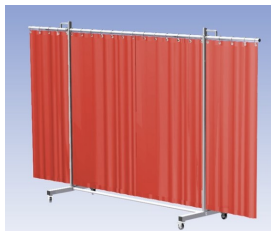

Lasscherm Robusto Drieluik Orange CE gordijn

<http://www.weldingsupplies.nl/product_info.php?products_id=2659>

Product Name: Lasscherm Robusto Drieluik Orange CE gordijn
Manufacturer: Cepro
Model Number: 79.36.31.15

Het Cepro Robusto programma omvat kwalitatief zeer hoogwaardige schermen. Door de gedegen constructie kunnen ze gebruikt worden in de meest veeleisende werkomstandigheden. De schermen kunnen geleverd worden met gordijnen of lamellen in alle leverbare kleuren. Alle zijn goedgekeurd volgens de Europese norm voor lasgordijnen EN1598. Omstanders worden beschermt tegen gevaarlijke straling van laswerkzaamheden, zoals blauw licht en Ultra Violet licht. Tevens wordt de lasser zelf beschermt tegen reflectie van laslicht. **Productinformatie:**

- Deze set bevat een Drieluik frame met gordijn OrangeCE, transparant
- Het frame bestaat uit een middenkader met 2 zwenkarmen
- De totale lengte van het frame is 355 cm
- Beschermt omstanders tegen straling van laswerkzaamheden
- Beschermt lasser tegen reflectie van laslicht
- Zelfdovend, derhalve bestand tegen lasvonken
- Extra stabiel frame
- Verrijdbaar d.m.v. 4 zwenkwielen waarvan 2 met rem

Ook verkrijgbaar als:

- [Drieluik en Drieluik XL](#) met gordijn of lamellen in de kleuren BronzeCE, OrangeCE, Green6 of Green9
- [Enkel scherm](#) met gordijn of lamellen in de kleuren BronzeCE, OrangeCE, Green6 of Green9

Het lasscherm biedt de mogelijkheid om de lasser af te schermen van zijn omgeving zonder "op gesloten" te worden. Doordat gordijn OrangeCE transparant is, blijft er goed zicht op de werkplek wat bijdraagt aan de veiligheid. Laslamellen en lasgordijnen bieden beide dezelfde visuele bescherming. De keuze wordt bepaald door de mechanische belasting waaraan de afscherming wordt bloot gesteld. Wanneer er sprake is van een grote of regelmatige belasting verdient het de aanbeveling lamellen toe te passen. Het scherm wordt geleverd als bouw pakket verpakt in een stevige kartonnen doos.

Hoogte	210 cm
Breedte middenkader	215 cm
Aantal zwenkarmen	2 stuks
Breedte zwenkarmen	70 cm elk
Totaal lengte frame	355 cm
Hoogte gordijn	180 cm
Bodemvrijheid	15 cm
Ophanging gordijn	Kunststof ophanghaken
Type lasscherm	Robusto
Type gordijn	OrangeCE, transparant