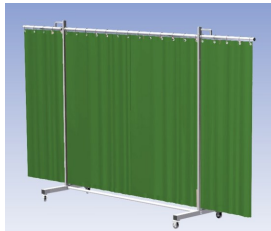

Lasscherm Robusto Drieluik Green 6 gordijn

http://www.weldingsupplies.nl/product_info.php?products_id=2660

Product Name: Lasscherm Robusto Drieluik Green 6 gordijn
Manufacturer: Cepro
Model Number: 79.36.31.16

- Deze set bevat een Drieluik frame met gordijn Green6, transparant
- Het frame bestaat uit een middenkader met 2 zwenkarmen
- De totale lengte van het frame is 355 cm
- Beschermt omstanders tegen straling van laswerkzaamheden
- Beschermt lasser tegen reflectie van laslicht
- Zelfdovend, derhalve bestand tegen lasvonken
- Extra stabiel frame
- Verrijdbaar d.m.v. 4 zwenkwielen waarvan 2 met rem

Hoogte	210 cm
Breedte middenkader	215 cm
Aantal zwenkarmen	2 stuks
Breedte zwenkarmen	70 cm elk
Totaal lengte frame	355 cm
Hoogte gordijn	180 cm
Bodemvrijheid	15 cm
Ophanging gordijn	Kunststof ophanghaken
Type lasscherm	Robusto
Type gordijn	Green6, transparant