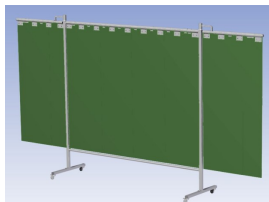

Lasscherm Omnium Drieluik Green 6 lamellen

<http://www.weldingsupplies.nl/product_info.php?products_id=2728>

Product Name: Lasscherm Omnium Drieluik Green 6 lamellen
Manufacturer: Cepro
Model Number: 79.36.36.26

Het cepro Omnium programma omvat een serie stabiele en fraai afgewerkte schermen, geschikt voor middel zwaar werk. De schermen kunnen geleverd worden met gordijnen, lamellen of lassheet in alle leverbare kleuren. Alle zijn goedgekeurd volgens de Europese norm voor lasgordijnen EN1598. Omstanders worden beschermt tegen gevaarlijke straling van laswerkzaamheden, zoals blauw licht en Ultra Violet licht. Tevens wordt de lasser zelf beschermt tegen reflectie van laslicht.

Eigenschappen:

- Deze set bevat een Drieluik frame met lamellen Green6, transparant
- Het frame bestaat uit een middenkader met 2 zwenkarmen
- Totale lengte van het frame is 375 cm
- Beschermt omstanders tegen straling van laswerkzaamheden
- Beschermt lasser tegen reflectie van laslicht
- Zelfdovend, derhalve bestand tegen lasvonken
- Stabiel frame
- Verrijdbaar d.m.v. 4 zwenkwielen, waarvan 2 met rem

Ook verkrijgbaar als:

- [Drieluik en Drieluik XL](#) met gordijnen, lamellen of lassheet in de kleuren BronzeCE, OrangeCE, Green6 of Green9
- [Enkel scherm](#) met gordijn, lamellen of lassheet in de kleuren BronzeCE, OrangeCE, Green6 of Green9

Het lasscherm biedt de mogelijkheid om de lasser goed af te schermen van zijn omgeving zonder "op gesloten" te worden. Doordat de lamellen Green6 transparant zijn blijft er goed zicht op de werkplek wat bijdraagt aan veiligheid. Laslamellen, lasgordijnen en lassheet bieden elk dezelfde visuele bescherming. De keuze wordt bepaald door de mechanische belasting waaraan de afscherming wordt bloot gesteld. Wanneer er sprake is van een grote of regelmatige mechanische belasting verdient het de aanbeveling lamellen toe te passen. Een lassheet is een economisch alternatief voor laslamellen, maar zijn dunner. Lasgordijnen bestaan in tegendeel tot de lamellen en lassheet uit ´´n geheel. Het scherm wordt geleverd als bouw pakket verpakt in een stevige kartonnen doos.

Hoogte	200 cm
Breedte middenkader	215 cm
Aantal zwenkarmen	2 stuks
Breedte zwenkarmen	80 cm
Totaal lengte frame	375 cm
Hoogte lamellen	160 cm