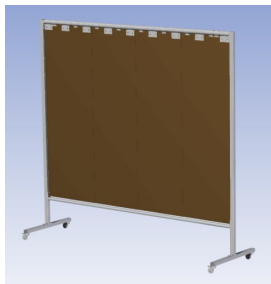

Werkplaats inrichting > Laslicht > Lasscherm (Middel werk) > Lasscherm Omnium , Enkel Bronze CE sheet

Lasscherm Omnium , Enkel Bronze CE sheet

http://www.weldingsupplies.nl/product_info.php?products_id=2701

Product Name: Lasscherm Omnium , Enkel Bronze CE sheet
Manufacturer: Cepro
Model Number: 79.36.34.07

Het Cepro Omnium programma omvat een serie stabiele en fraai afgewerkte schermen, geschikt voor middel zwaar werk. De schermen kunnen geleverd worden met gordijnen, lamellen of lassheet in alle leverbare kleuren. Alle zijn goedgekeurd volgens de Europese norm voor lasgordijnen EN1598. Omstanders worden beschermt tegen gevaarlijke straling van laswerkzaamheden, zoals blauw licht en Ultra Violet licht. Tevens wordt de lasser zelf beschermt tegen reflectie van laslicht.

Eigenschappen:

- Deze set bevat een frame met lassheet BronzeCe, transparant
- Beschermt omstanders tegen straling van laswerkzaamheden
- Beschermt lasser tegen reflectie van laslicht
- Zelfdovend, derhalve bestand tegen lasvonken
- Stabiel frame
- Verrijdbaar d.m.v. 4 zwenkwielen waarvan 2 met rem

Hoogte x Breedte frame	200 x 215 cm
Afmeting (H x B) lassheet	160 x 205 cm, dikte 1mm
Type lasscherm	Omnium
Type lassheet	BronzeCE, transparant
Afmeting buis (rond)	30 x 2 mm
Afmeting buis (vierkant)	40x 30 x 2 mm