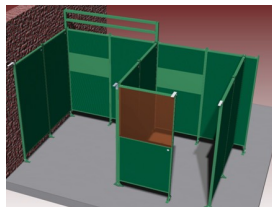

Sonic verlengstuk montage koppelkoker

<http://www.weldingsupplies.nl/product_info.php?products_id=2757>

Product Name: Sonic verlengstuk montage koppelkoker
Manufacturer: Cepro
Model Number: 79.45.20.10

Dit koppelkoker verlengstuk is een verlengstuk t.b.v. afzuigconsole voor verlenging van de koppelkoker. Dit verlengstuk maakt onderdeel uit van het Cepro Sonic Classic programma.

Ook verkrijgbaar:

- Sonic Classic [wandelementen](#), voor het modulair opbouwen van een lascabine
- Sonic Classic [accessoires](#), voor het verder uitbreiden van uw lascabine
- Sonic Classic [steunen](#), voor het bevestigen van accessoires of andere toebehoren aan uw lascabine

Het Cepro Sonic Classic programma Met dit uitgebreide programma kan een substantiele reductie van geluidsoverlast gerealiseerd worden, waardoor aan de geldende normen op het gebied van geluidsbelasting kan worden voldaan. Deze geluidisolerende producten zorgen voor een hogere productie en een beter functioneren van medewerkers in lawaaiige omstandigheden. Het Cepro Sonic Classic programma bestaat uit een wandsysteem met ingebouwde geluiddempende en geluidwerende elementen. Hierdoor ontstaat niet alleen geluidsluwt op de werkplek, maar wordt ook een effectieve geluidreductie verkregen voor de rest van de werkomgeving. Het modulaire systeem is gemakkelijk en snel op te bouwen en te verplaatsen of uit te breiden. De panelen zijn afgewerkt met een UV absorberende matgroene poedercoating RAL6011. De frontzijde van de cabine kan afgeschermd worden met een lamellen- of gordijnscherming, resp. in een enkel of dubbelrailstelsel. De totale geluiddemping die gerealiseerd kan worden bedraagt 26 Db. Voor meer informatie of een offerte voor een complete cabine inrichting kunt u contact opnemen met onze verkoopafdeling; 020-6332265 of via verkoop@stvn.nl

Kleur	Matgroen RAL6010
Type	Behoort tot het Sonic Classic programma

Price: 51.50EUR