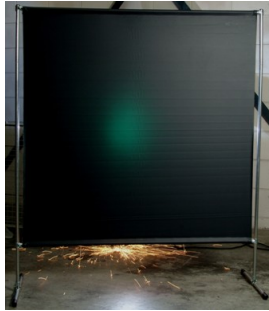

Lasscherm Gazelle 140cm breed Green 9 gordijn

http://www.weldingsupplies.nl/product_info.php?products_id=2746

Product Name: Lasscherm Gazelle 140cm breed Green 9 gordijn
Manufacturer: Cepro
Model Number: 79.36.39.19

Voor toepassing in kleine werkplaatsen en bij lage gebruiksfrequenties is er het handzame en praktische Gazelle scherm. Het scherm is gemaakt uit half duim verzinkte buis, is zéer licht van gewicht en kan gemakkelijk met de hand verplaatst worden. De Gazelle schermen zijn goedgekeurd volgens de Europese norm voor lasgordijnen EN1598. Omstanders worden beschermt tegen de gevaarlijke straling van de laswerkzaamheden, zoals blauw licht en Ultra Violet licht. Tevens wordt de lasser zelf beschermt tegen reflectie van laslicht. **Eigenschappen:**

- Deze set bevat een frame met gordijn
- Beschermt omstanders tegen straling van laswerkzaamheden
- Beschermt de lasser tegen reflectie van laslicht
- Makkelijk verplaatsbaar
- Type gordijn: Green9, niet- ransaparant
- Gegalvaniseerd frame

Het lasscherm biedt de mogelijkheid om de lasser goed af te schermen van zijn omgeving zonder "op gesloten" te worden. Doordat gordijn Green9 niet-transparant is, is deze uitermate geschikt voor het afscheiden van diverse afzonderlijke laswerkplekken. Zodat de lassers geen hinder van elkaars werkzaamheden ondervinden. Het Gazelle scherm is voorzien van een spangordijn en wordt als bouw pakket geleverd, verpakt in een stevige kartonnen doos van slechts 120cm lang.