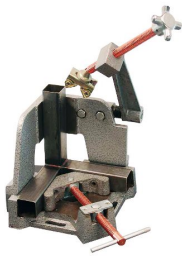

Spanlasklem Strong Hand 95mm WAC35-SWM

http://www.weldingsupplies.nl/product_info.php?products_id=4947

Product Name: Spanlasklem Strong Hand 95mm WAC35-SWM

Manufacturer: -

Model Number: 77.0006.000001

Spanlasklem "Strong Hand" voor het 3 dimensionaal spannen van werkstukken met 3 stukken die recht gelast moeten worden. De arm voor de derde dimensie is eenvoudig weg te klappen waardoor het plaatsen en wegnemen van het werkstuk snel en efficiënt kan plaatsvinden. De klem is voorzien van quick-access buttons, hiermee wordt de schroefdraad vrijgezet en kunnen de hendels snel verschoven worden. De hendel op de basis is een T- hendel en op de arm zit een draaiknop. **Productinformatie:**

- Voor 3 dimensionaal spannen van werkstukken
- Gemakkelijk plaatsen en wegnemen werkstuk
- Voorzien van quick-access buttons
- Max. klem diameter 95mm

Ook verkrijgbaar:

- [Strong Hand spanlasklem \(2 dimensionaal\) 95 mm](#)
- [Strong Hand spanlasklem \(2 dimensionaal\) 120 mm](#)

| | |
|--------------------|-----------|
| Type | WAC35-SWM |
| Gewicht | 11,1 kg |
| Max. klem diameter | 95 mm |

Price: 277.60EUR