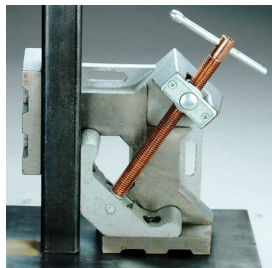

Spanlasklem Strong Hand 95mm WAC34

http://www.weldingsupplies.nl/product_info.php?products_id=4945

Product Name: Spanlasklem Strong Hand 95mm WAC34
Manufacturer: STV Weldingsupplies.nl
Model Number: 77.0005.000001

Spanlasklem "Strong Hand" voor het 2 dimensionaal spannen van te lassen werkstukken. Hij heeft een klem diameter van 95 mm en is voorzien van een T-hendel om het werkstuk goed vast te kunnen zetten. De klem kan met schroeven op de werkbank bevestigd worden.

Productinformatie:

- Voor 2 dimensionaal spannen van werkstukken
- Maximale klem diameter van 95 mm

Ook verkrijgbaar:

- [Strong Hand spanlasklem \(2 dimensionaal\) 120 mm](#)
- [Strong Hand spanlasklem \(3 dimensionaal\) 95 mm](#)

Type	WAC34
Gewicht	5,0 kg
Max. Klem diameter	95 mm

Price: 115.99EUR