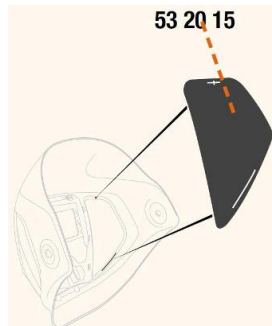

Toebehoren > Lashelmen > Toebehoren Speedglas > Speedglas 9100 Afdekplaten Side Windows

## Speedglas 9100 Afdekplaten Side Windows

[http://www.weldingsupplies.nl/product\\_info.php?products\\_id=2929](http://www.weldingsupplies.nl/product_info.php?products_id=2929)

Product Name: Speedglas 9100 Afdekplaten Side Windows  
Manufacturer: STV Weldingsupplies.nl  
Model Number: 81.532015

**De Speedglas 9100 afdekplaten voor de side windows van de [9100 series](#).** Deze afdekplaten zijn van pas als er geen extra zicht aan de zijkant is gewenst. Als u de zijruitjes van uw lashelm moet vervangen, moet u een nieuwe binnenkap aanschaffen aangezien de zijruitjes niet van de helm mogen worden verwijderd. **Productinformatie:**