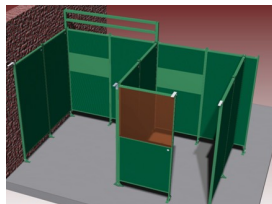

Sonic verlengstuk montage koppelkoker

<http://www.weldingsupplies.nl/product_info.php?products_id=2757>

Product Name: Sonic verlengstuk montage koppelkoker
Manufacturer: Cepro
Model Number: 79.45.20.10

Dit koppelkoker verlengstuk is een verlengstuk t.b.v. afzuigconsole voor verlenging van de koppelkoker. Dit verlengstuk maakt onderdeel uit van het Cepro Sonic Classic programma.

Ook verkrijgbaar:

- Sonic Classic [wandelementen](#), voor het modulair opbouwen van een lascabine
- Sonic Classic [accessoires](#), voor het verder uitbreiden van uw lascabine
- Sonic Classic [steunen](#), voor het bevestigen van accessoires of andere toebehoren aan uw lascabine

Het Cepro Sonic Classic programma Met dit uitgebreide programma kan een substantiele reductie van geluidsoverlast gerealiseerd worden, waardoor aan de geldende normen op het gebied van geluidsbelasting kan worden voldaan. Deze geluidsisolerende producten zorgen voor een hogere productie en een beter functioneren van medewerkers in lawaaiige omstandigheden. Het Cepro Sonic Classic programma bestaat uit een wandsysteem met ingebouwde geluiddempende en geluidwerende elementen. Hierdoor ontstaat niet alleen geluidsluwt op de werkplek, maar wordt ook een effectieve geluidreductie verkregen voor de rest van de werkomgeving. Het modulaire systeem is gemakkelijk en snel op te bouwen en te verplaatsen of uit te breiden. De panelen zijn afgewerkt met een UV absorberende matgroene poedercoating RAL6011. De frontzijde van de cabine kan afgeschermd worden met een lamellen- of gordijnscherming, resp. in een enkel of dubbelrailstelsel. De totale geluiddemping die gerealiseerd kan worden bedraagt 26 Db. Voor meer informatie of een offerte voor een complete cabine inrichting kunt u contact opnemen met onze verkoopafdeling; 020-6332265 of via verkoop@stvn.nl

Kleur	Matgroen RAL6010
Type	Behoort tot het Sonic Classic programma

Price: 51.50EUR