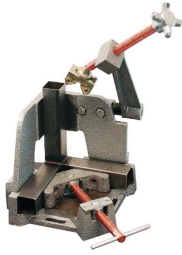

## Spanlasklem Strong Hand 95mm WAC35-SWM

[http://www.weldingsupplies.nl/product\\_info.php?products\\_id=4947](http://www.weldingsupplies.nl/product_info.php?products_id=4947)

Product Name: Spanlasklem Strong Hand 95mm WAC35-SWM

Manufacturer: -

Model Number: 77.0006.000001

**Spanlasklem "Strong Hand" voor het 3 dimensionaal spannen van werkstukken met 3 stukken die recht gelast moeten worden.** De arm voor de derde dimensie is eenvoudig weg te klappen waardoor het plaatsen en wegnemen van het werkstuk snel en efficiënt kan plaatsvinden. De klem is voorzien van quick-access buttons, hiermee wordt de schroefdraad vrijgezet en kunnen de hendels snel verschoven worden. De hendel op de basis is een T- hendel en op de arm zit een draaiknop. **Productinformatie:**

- Voor 3 dimensionaal spannen van werkstukken
- Gemakkelijk plaatsen en wegnemen werkstuk
- Voorzien van quick-access buttons
- Max. klem diameter 95mm

**Ook verkrijgbaar:**

- [Strong Hand spanlasklem \( 2 dimensionaal\) 95 mm](#)
- [Strong Hand spanlasklem \( 2 dimensionaal\) 120 mm](#)

Type	WAC35-SWM
Gewicht	11,1 kg
Max. klem diameter	95 mm

**Price: 277.60EUR**