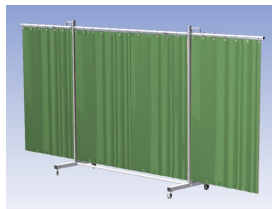

Lasscherm Robusto Drieluik XL Green 6 gordijn

http://www.weldingsupplies.nl/product_info.php?products_id=2670

Product Name: Lasscherm Robusto Drieluik XL Green 6 gordijn
Manufacturer: Cepro
Model Number: 79.36.31.66

- Deze set bevat een Drieluik XL frame met gordijn Green6, transparant
- Het frame bestaat uit een middenkader met 2 zwenkarmen
- De totale lengte van het frame is 435 cm
- Beschermt omstanders tegen straling van laswerkzaamheden
- Beschermt lasser tegen reflectie van laslicht
- Zelfdovend, derhalve bestand tegen lasvonken
- Extra stabiel frame
- Verrijdbaar d.m.v. 4 zwenkwielen waarvan 2 met rem