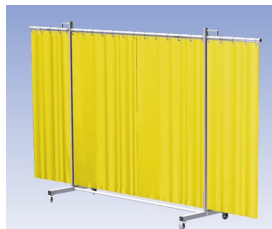

Lasscherm Robusto 3L Sonic gordijn

http://www.weldingsupplies.nl/product_info.php?products_id=2668

Product Name: Lasscherm Robusto 3L Sonic gordijn
Manufacturer: Cepro
Model Number: 79.36.31.45

Het Cepro Robusto programma omvat kwalitatief zeer hoogwaardige schermen. Door de gedegen constructie kunnen ze gebruikt worden in de meest veeleisende werkomstandigheden. Het drieluik-scherm is voorzien van een Sonic geluiddempend gordijn. Dit geluiddempende gordijn is bedoeld voor bescherming tegen geluidsoverlast of om een geluidsbron te isoleren.

Eigenschappen:

- Extra stabiel frame, Drieluik, totaal lengte frame 355 cm
- Verrijdbaar
- Voorzien van Sonic geluiddempend gordijn
- Geluiddemping $R_w = 14$ Db.

| | |
|--------------------------|---|
| Hoogte frame | 210 cm |
| Breedte middenkader | 215 cm |
| Aantal zwenkarmen | 2 stuks |
| Breedte zwenkarmen | 70 cm elk |
| Totaal lengte frame | 355 cm |
| Bodemvrijheid | 15 cm |
| Afmeting buis (rond) | 35 x 2,5 cm |
| Afmeting buis (vierkant) | 50 x 30 x 2 cm |
| Kleur frame | RAL 7035 poedercoating |
| Wielen | 4 zwenkwielen, waarvan 2 met rem |
| Type scherm | Robusto |
| Type gordijn | Sonic, geluiddempend |
| Basis materiaal gordijn | Eenzijdig gaasdoek, eenzijdig Bisonyl |
| Hoogte gordijn | 180 cm |
| Geluidsdemping | $R_w = 14$ Db. |
| Toepassing | Bescherming geluidsoverlast of isolatie geluidsbron |