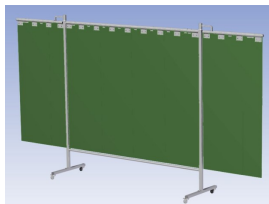

Lasscherm Omnium Drieluik Green 6 lamellen

<http://www.weldingsupplies.nl/product_info.php?products_id=2728>

Product Name: Lasscherm Omnium Drieluik Green 6 lamellen
Manufacturer: Cepro
Model Number: 79.36.36.26

Het cepro Omnium programma omvat een serie stabiele en fraai afgewerkte schermen, geschikt voor middel zwaar werk. De schermen kunnen geleverd worden met gordijnen, lamellen of lassheet in alle leverbare kleuren. Alle zijn goedgekeurd volgens de Europese norm voor lasgordijnen EN1598. Omstanders worden beschermt tegen gevaarlijke straling van laswerkzaamheden, zoals blauw licht en Ultra Violet licht. Tevens wordt de lasser zelf beschermt tegen reflectie van laslicht.

Eigenschappen:

- Deze set bevat een Drieluik frame met lamellen Green6, transparant
- Het frame bestaat uit een middenkader met 2 zwenkarmen
- Totale lengte van het frame is 375 cm
- Beschermt omstanders tegen straling van laswerkzaamheden
- Beschermt lasser tegen reflectie van laslicht
- Zelfdovend, derhalve bestand tegen lasvonken
- Stabiel frame
- Verrijdbaar d.m.v. 4 zwenkwielen, waarvan 2 met rem

Ook verkrijgbaar als:

- [Drieluik en Drieluik XL](#) met gordijnen, lamellen of lassheet in de kleuren BronzeCE, OrangeCE, Green6 of Green9
- [Enkel scherm](#) met gordijn, lamellen of lassheet in de kleuren BronzeCE, OrangeCE, Green6 of Green9

Het lasscherm biedt de mogelijkheid om de lasser goed af te schermen van zijn omgeving zonder "op gesloten" te worden. Doordat de lamellen Green6 transparant zijn blijft er goed zicht op de werkplek wat bijdraagt aan veiligheid. Laslamellen, lasgordijnen en lassheet bieden elk dezelfde visuele bescherming. De keuze wordt bepaald door de mechanische belasting waaraan de afscherming wordt bloot gesteld. Wanneer er sprake is van een grote of regelmatige mechanische belasting verdient het de aanbeveling lamellen toe te passen. Een lassheet is een economisch alternatief voor laslamellen, maar zijn dunner. Lasgordijnen bestaan in tegendeel tot de lamellen en lassheet uit ´´n geheel. Het scherm wordt geleverd als bouw pakket verpakt in een stevige kartonnen doos.

Hoogte	200 cm
Breedte middenkader	215 cm
Aantal zwenkarmen	2 stuks
Breedte zwenkarmen	80 cm
Totaal lengte frame	375 cm
Hoogte lamellen	160 cm