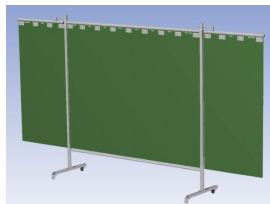

Lasscherm Omnium Drieluik Green 6 sheet

<http://www.weldingsupplies.nl/product_info.php?products_id=2720>

Product Name: Lasscherm Omnium Drieluik Green 6 sheet
Manufacturer: Cepro
Model Number: 79.36.36.06

Het cepro Omnium programma omvat een serie stabiele en fraai afgewerkte schermen, geschikt voor middel zwaar werk. De schermen kunnen geleverd worden met gordijnen, lamellen of lassheet in alle leverbare kleuren. Alle zijn goedgekeurd volgens de Europese norm voor lasgordijnen EN1598. Omstanders worden beschermt tegen gevaarlijke straling van laswerkzaamheden, zoals blauw licht en Ultra Violet licht. Tevens wordt de lasser zelf beschermt tegen reflectie van laslicht. **Eigenschappen:**

- Deze set bevat een Drieluik frame met sheet Green6, transparant
- Het frame bestaat uit een middenkader met 2 zwenkarmen
- Totale lengte van het frame is 375 cm
- Beschermt omstanders tegen straling van laswerkzaamheden
- Beschermt lasser tegen reflectie van laslicht
- Zelfdovend, derhalve bestand tegen lasvonken
- Stabiel frame
- Verrijdbaar d.m.v. 4 zwenkwielen, waarvan 2 met rem

Ook verkrijgbaar als:

- [Drieluik en Drieluik XL](#) met gordijnen, lamellen of lassheet in de kleuren BronzeCE, OrangeCE, Green6 of Green9
- [Enkel scherm](#) met gordijn, lamellen of lassheet in de kleuren BronzeCE, OrangeCE, Green6 of Green9

Het lasscherm biedt de mogelijkheid om de lasser goed af te schermen van zijn omgeving zonder "op gesloten" te worden. Doordat sheet Green6 transparant is blijft er goed zicht op de werkplek wat bijdraagt aan veiligheid.

Laslamellen, lasgordijnen en lassheet bieden elk dezelfde visuele bescherming. De keuze wordt bepaald door de mechanische belasting waaraan de afscherming wordt bloot gesteld. Wanneer er sprake is van een grote of regelmatige mechanische belasting verdient het de aanbeveling lamellen toe te passen. Een lassheet is een economisch alternatief voor laslamellen, maar zijn dunner. Lasgordijnen bestaan in tegendeel tot de lamellen en lassheet uit ´´n geheel.

Het scherm wordt geleverd als bouw pakket verpakt in een stevige kartonnen doos.

Hoogte	200 cm
Breedte middenkader	215 cm
Aantal zwenkarmen	2 stuks
Breedte zwenkarmen	80 cm
Totaal lengte frame	375 cm
Hoogte sheet	160 cm