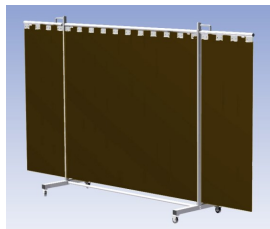

Lasscherm Robusto Drieluik Bronze CE lamellen

<http://www.weldingsupplies.nl/product_info.php?products_id=2665>

Product Name: Lasscherm Robusto Drieluik Bronze CE lamellen
Manufacturer: Cepro
Model Number: 79.36.31.27

Het Cepro Robusto programma omvat kwalitatief zeer hoogwaardige schermen. Door de gedegen constructie kunnen ze gebruikt worden in de meest veeleisende werkomstandigheden. De schermen kunnen geleverd worden met gordijnen of lamellen in alle leverbare kleuren. Alle zijn goedgekeurd volgens de Europese norm voor lasgordijnen EN1598. Omstanders worden beschermt tegen gevaarlijke straling van laswerkzaamheden, zoals blauw licht en Ultra Violet licht. Tevens wordt de lasser zelf beschermt tegen reflectie van laslicht. **Productinformatie:**

- Deze set bevat een Drieluik frame met lamellen BronzeCE, transparant
- Het frame bestaat uit een middenkader met 2 zwenkarmen
- De totale lengte van het frame is 355 cm
- Beschermt omstanders tegen straling van laswerkzaamheden
- Beschermt lasser tegen reflectie van laslicht
- Zelfdovend, derhalve bestand tegen lasvonken
- Extra stabiel frame
- Verrijdbaar d.m.v. 4 zwenkwielen waarvan 2 met rem

Ook verkrijgbaar als:

- [Drieluik en Drieluik XL](#) met gordijn of lamellen in de kleuren BronzeCE, OrangeCE, Green6 of Green9
- [Enkel scherm](#) met gordijn of lamellen in de kleuren BronzeCE, OrangeCE, Green6 of Green9

Het lasscherm biedt de mogelijkheid om de lasser af te schermen van zijn omgeving zonder "op gesloten" te worden. Doordat de lamellen BronzeCE transparant zijn, blijft er goed zicht op de werkplek wat bijdraagt aan de veiligheid. Laslamellen en lasgordijnen bieden beide dezelfde visuele bescherming. De keuze wordt bepaald door de mechanische belasting waaraan de afscherming wordt bloot gesteld. Wanneer er sprake is van een grote of regelmatige belasting verdient het de aanbeveling lamellen toe te passen. Het scherm wordt geleverd als bouw pakket verpakt in een stevige kartonnen doos.

Hoogte	210 cm
Breedte middenkader	215 cm
Aantal zwenkarmen	2 stuks
Breedte zwenkarmen	70 cm elk
Totaal lengte frame	355 cm
Hoogte lamellen	180 cm, overlapping 10 cm66%
Bodemvrijheid	15 cm
Ophanging lamellen	Kunststof ophangclips
Type lasscherm	Robusto
Type lamellen	BronzeCE, transparant